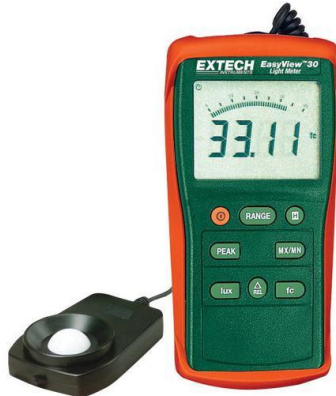

## เครื่องวัดแสง LUX METER EA30

รหัสสินค้า : 31UPSEA30

ยี่ห้อสินค้า : EXTECH

รายละเอียดสินค้า :

- เครื่องวัดแสง การออกแบบที่กะทัดรัดและทนทานมีหน้าจอขนาดใหญ่
- ช่วงการวัด : 40 ถึง 400000 Lux
- หยุดค่าการวัดเพื่อความสะดวกในการอ่านค่า
- แสดงการวัดค่า สูงสุด / ต่ำสุด
- ฟังก์ชันเตือนสถานะแบตเตอรี่ต่ำและเตือนการวัดค่าเกินพิสัย
- ปิดเครื่องอัตโนมัติ
- ใช้เซ็นเซอร์แบบซิลิคอนโฟรโตไดโอด พร้อมสายม้วน
- พลังงานใช้แบตเตอรี่ AAA จำนวน 6 ก้อน

วันที่ .....

**High Intensity light measurements up to 40,000Fc and 400,000Lux**

- Compact and rugged design with large display
- Widest range to 40,000Fc/ 400,000Lux is ideal for outdoor applications
- Additional features: Large display with bargraph, Relative function for zero or difference from reference value and
- Peak captures short light pulses to 100µSeconds
- Data Hold and Min/Max readings
- Auto power off, Zero function

### Features:

- Compact and rugged design features large display
- Multiple wide measuring ranges:  
Model EA30 - 40,000Fc in 4 ranges and 400,000Lux in 5 ranges  
Model EA31 - 20,000Fc in 4 ranges and 20,000Lux in 4 ranges
- Data hold freezes reading on display
- MIN/MAX readings
- Cosine and color corrected measurements
- Low battery and overrange indication
- Auto power off to save battery life
- Utilizes precision silicon photodiode sensor with 3ft coiled cable for easy storage
- Complete with built-in stand, remote sensor with protective cover, protective rubber holster, and 6 AAA batteries

### Additional features for Model EA30:

- Large display with bargraph
- Peak hold captures short light pulses to 100µSec
- Relative function for zero or difference from reference value

High resolution for low level measurements in places like parking lots, stairwells, and ATM machines